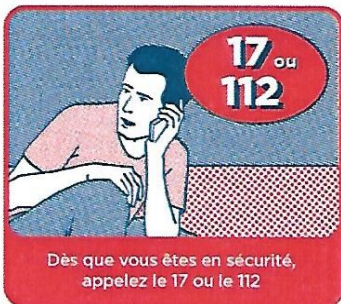

RÉAGIR EN CAS D'ATTAQUE TERRORISTE

AVANT L'ARRIVÉE DES FORCES DE L'ORDRE, CES COMPORTEMENTS PEUVENT VOUS SAUVER

1/ S'ÉCHAPPER

si c'est impossible

2/ SE CACHER

3/ ALERTER

ET OBÉIR AUX FORCES DE L'ORDRE

VIGILANCE

- Témoin d'une situation ou d'un **comportement suspect**, vous devez contacter les forces de l'ordre (17 ou 112)
 - Quand vous entrez dans un lieu, repérez les **sorties de secours**
- Ne diffusez aucune information sur l'intervention des forces de l'ordre
- Ne diffusez pas de rumeurs ou d'**informations non vérifiées** sur Internet et les réseaux sociaux
 - Sur les réseaux sociaux, suivez les comptes **@Place_Beauvau** et **@gouvernementfr**