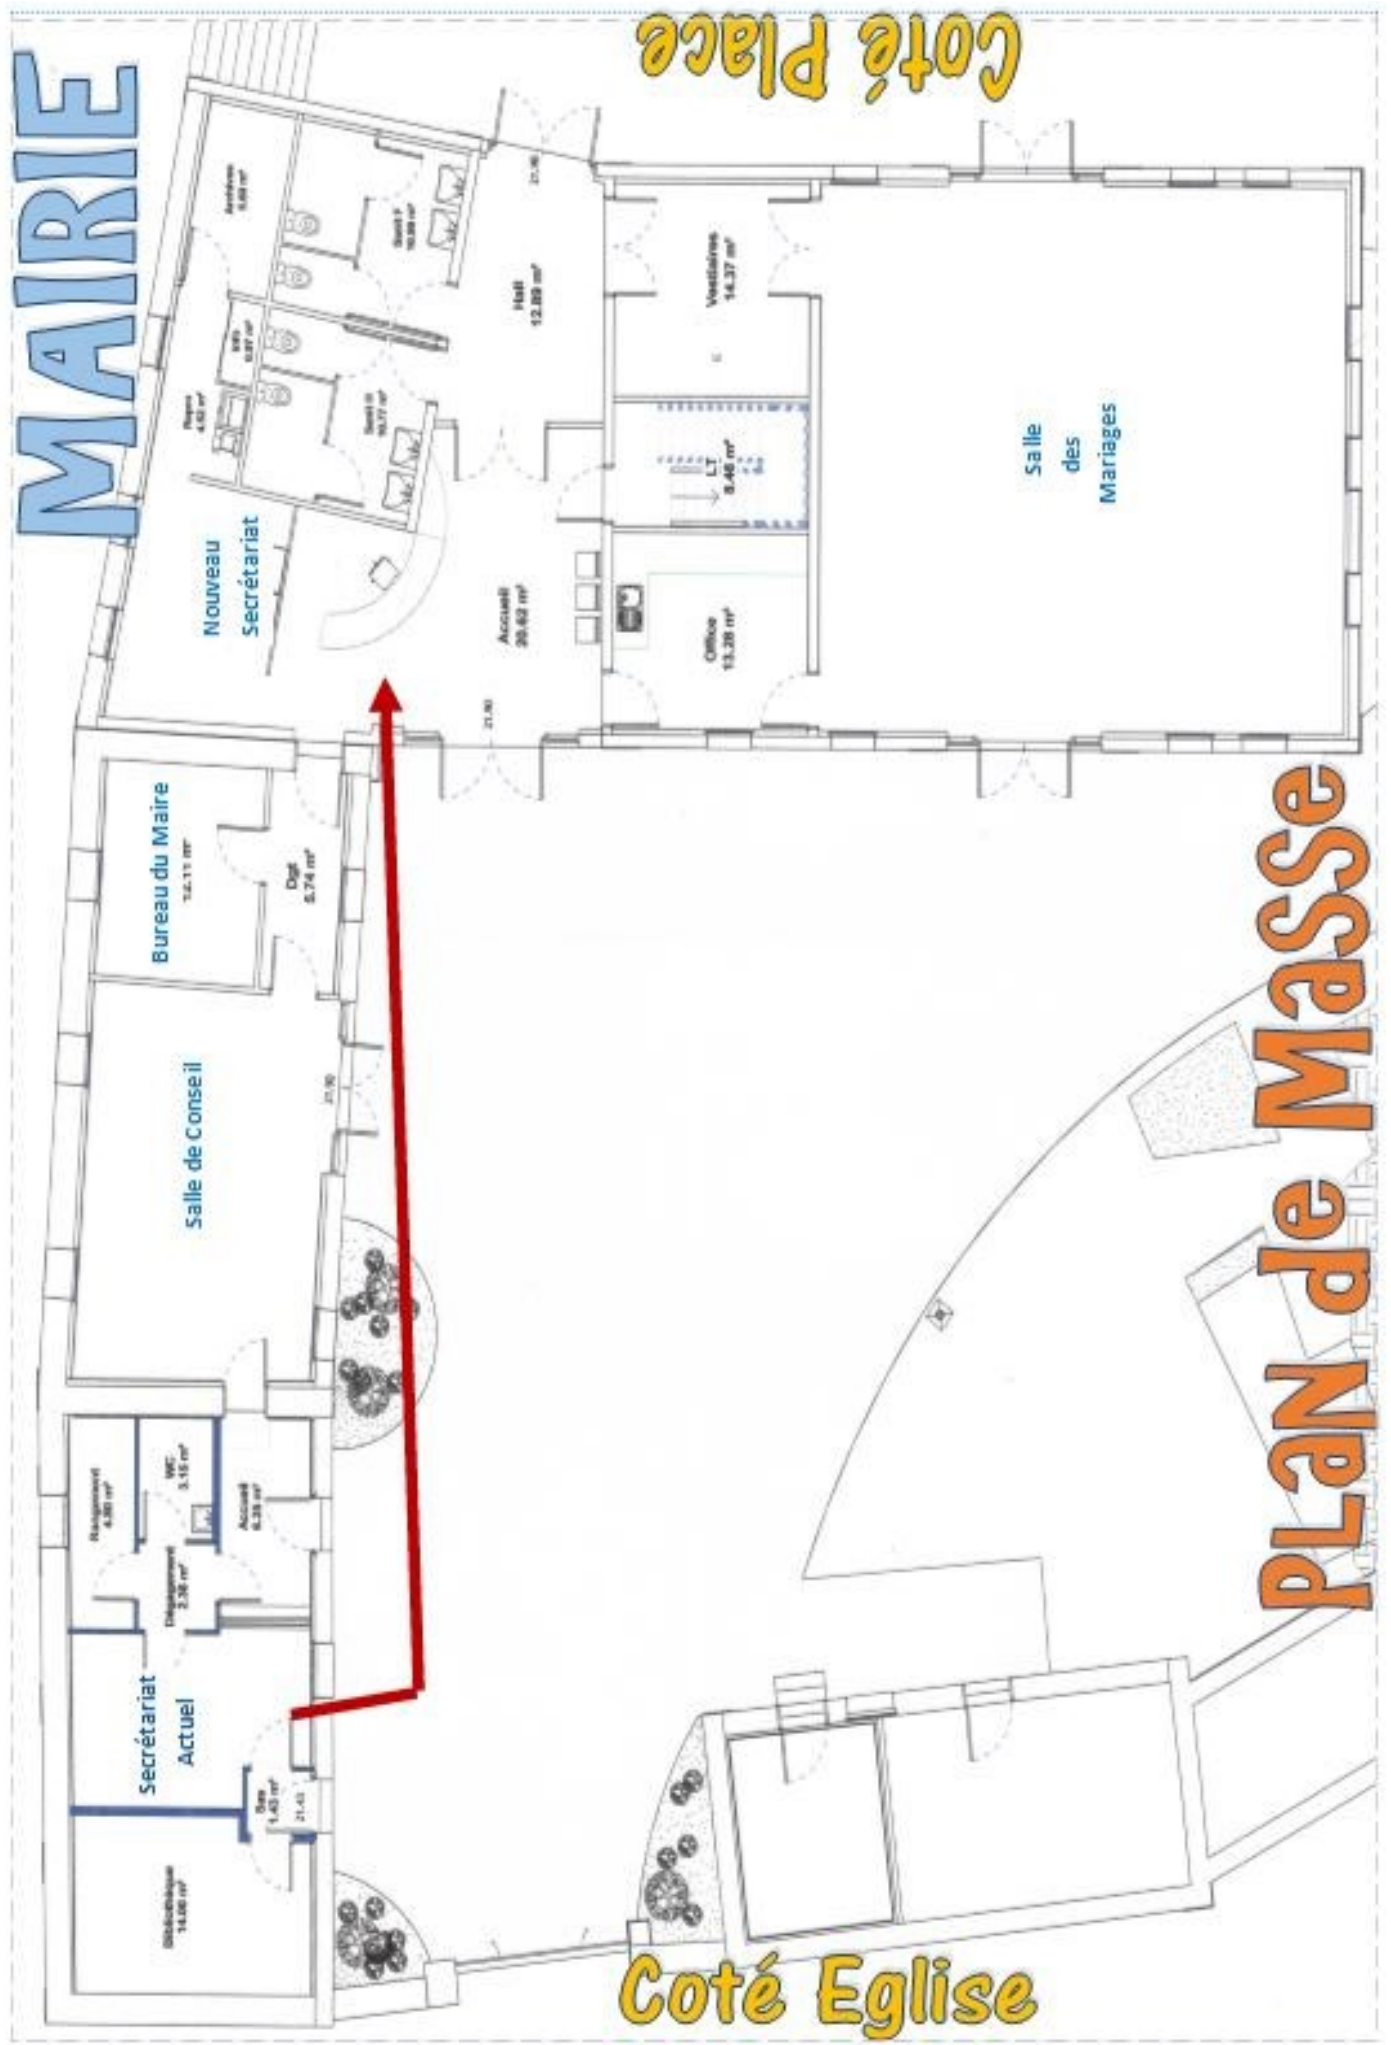

Mairie

Coté Place

PLAN de MASSE

Coté Eglise

Service Civique

Bonjour, je suis Marine âgée de 21 ans, je succède à Ludivine dans le cadre du Service Civique, pour les 6 prochains mois.

Avec une formation BAC dans le domaine du Sanitaire et du Social, et animatrice Petite Enfance au sein de la Fédération Française de Gymnastique, que je pratique depuis 14 ans maintenant et passionnée depuis toujours des animaux je compte me diriger dans cette voie pour mon futur métier.

VENDREDI
17
JUIN

14 h

Retour en Mairie du choix des paniers au plus tard le 30 MAI